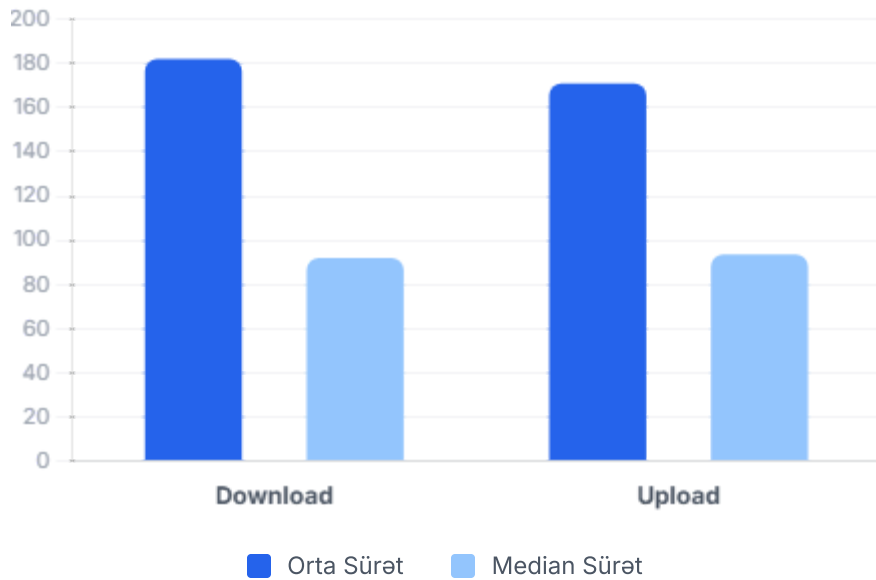

Ölkə Üzrə Statistik Göstəricilər

Sabit genişzolaqlı internet performansının əsas metrikləri

Mənbə: Ookla Speedtest Intelligence

Sürət Müqayisəsi

Mbps (Yüksək yaxşıdır)

Göstəricilər üzrə detallı cədvəl

GÖSTƏRİCİ	ORTA	MEDIAN	PERSENTİL 10	PERSENTİL 90
↓ Download	181.93	91.97	23.10	461.53
↑ Upload	170.93	93.47	22.67	414.42
🕒 Gecikmə (ms)	7.00	4.00	2.00	10.00
📏 Jitter (ms)	23.00	2.66	0.70	37.61

Qeyd: İKTA tərəfindən dərc edilən aylıq hesabatda orta, median və digər göstəricilər hesabat formalaşan cari ayın göstəricilərindən formalaşır. Speedtest Qlobal İndeksində rəsmi göstəricilər isə son 3 ayın median göstəriciləri üzrə müəyyən edilir.