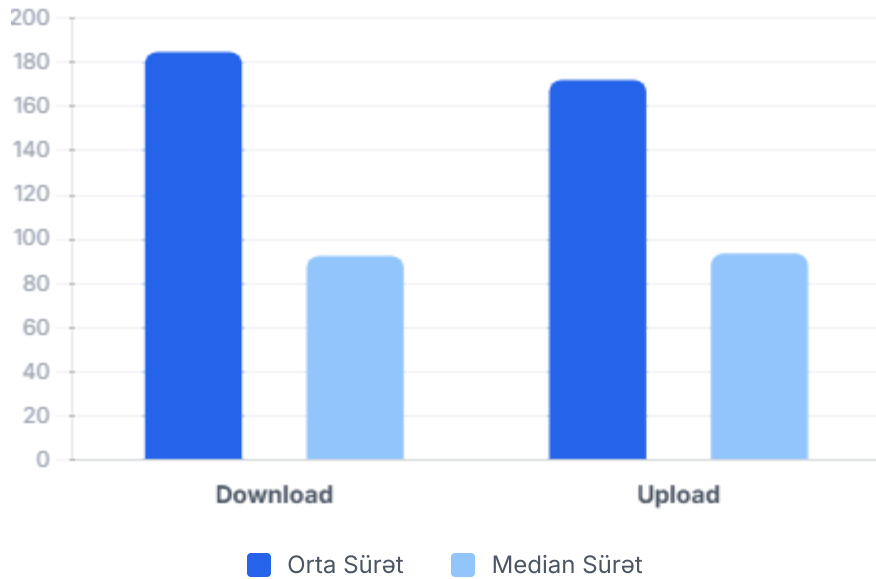

Ölkə Üzrə Statistik Göstəricilər

Sabit genişzolaqlı internet performansının əsas metrikləri

Mənbə: Ookla Speedtest Intelligence

Sürət Müqayisəsi

Mbps (Yüksək yaxşıdır)

Göstəricilər üzrə detallı cədvəl

GÖSTƏRİCİ	ORTA	MEDIAN	PERSENTİL 10	PERSENTİL 90
↓ Download	184.74	92.33	22.82	469.89
↑ Upload	171.93	93.48	22.03	419.96
🕒 Gecikmə (ms)	7.00	4.00	2.00	10.00
📏 Jitter (ms)	22.00	2.95	0.73	40.50

Qeyd: İKTA tərəfindən dərc edilən aylıq hesabatda orta, median və digər göstəricilər hesabat formalaşan cari ayın göstəricilərindən formalaşır. Speedtest Qlobal İndeksində rəsmi göstəricilər isə son 3 ayın median göstəriciləri üzrə müəyyən edilir.